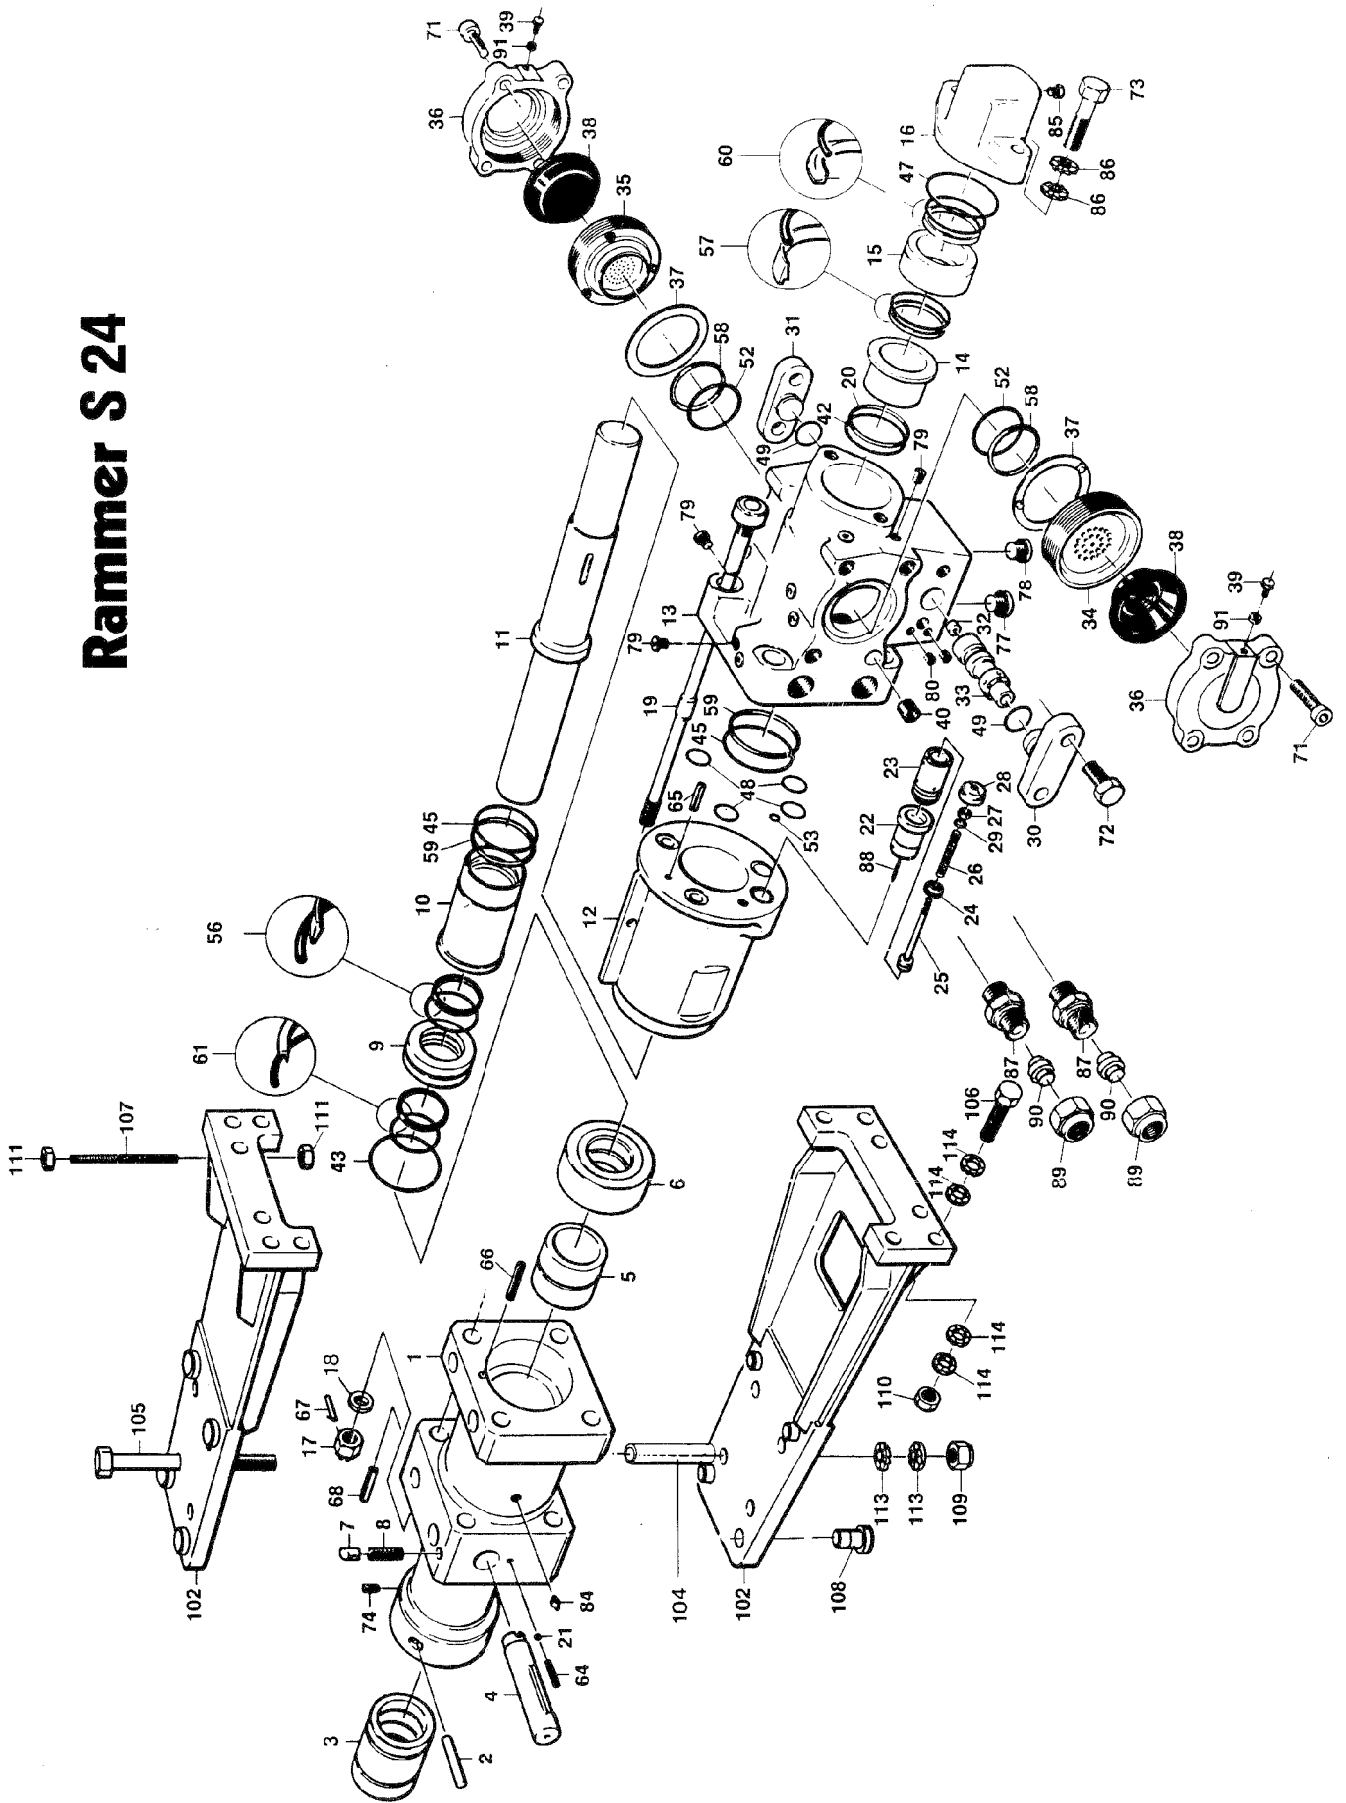

Rammer S 24

SPARE PART LIST
VARAOSALUETTELO

1/6

31.10.1986/0010g/PK/pr
Muutos 3.8.88 ti

RAMMER S 24

Serial no.24A01XXX/A02
Sarja no.

Assembly 10769
Kokoonpano

Ref.no. Viite	Part Osa	Part No. Varaosa No.	Qty
1	Front head Alasylinteri	10774	1
2	Retaining pin Teräholkin pidätintappi	41750	1
3	Front tool bushing Alateräholkki	31154	1
4	Retaining pin (tool) Terän pidätintappi	31155	1
5	Rear tool bushing Yläteräholkki	31153	1
6	Impact ring Vastinrengas	31156	1
7	Locking pin Lukitustappi	41727	1
8	Spring Jousi	41662	1
9	Front seal bushing Alempi tiiv. rengas	31151	1
10	Front bushing Alaholkki	31157	1
11	Piston Mäntä	20698	1
12	Cylinder Sylinteriputki	10776	1
13	Rear body Ylärunko	60117	1
14	Rear bushing Yläholkki	31152	1
15	Rear seal bushing Ylempi tiiv. rengas	20699	1
16	Rear cover Takakansi	20700	1
17	Front nut Alamutteri	31149	4

SPARE PART LIST
VARAOSALUETTELO

2/6

31.10.1986/0010g/PK/pr
Muutos 3.8.88 ti

RAMMER S 24

Serial no.24A01XXX/A02
Sarja no.

Assembly 10769
Kokoonpano

Ref.No. Viite	Part Osa	Part No. Varaosa No.	Qty Kpl
18	Washer Aluslevy	41728	4
19	Tie rod Sidepultti	31158	4
	Tie rod compl.(incl. 17,18,19,67) Sidepultti kok.pan.(sis.17,18,19,67)	31150	4
20	Support ring Tukirengas	41749	1
21	Plug Tulppa	41729	1
22	Tube Holkki	31119	1
23	Slide Luisti	20687	1
24	Washer Aluslevy	41706	1
25	Spool Kara	31120	1
26	Spring Jousi	41707	1
27	Nut Mutteri	41708	1
28	Nut Mutteri	31121	1
29.01	Shim 0,2 mm Säätölevy	41709	(x)
29.02	Shim 0,5 mm Säätölevy	41710	(x)
29.03	Shim 1,0 mm Säätölevy	41711	(x)
30	Left valve cover Vasen vent. kanssi	31123	1
31	Right valve cover Oikea vent. kanssi	31125	1